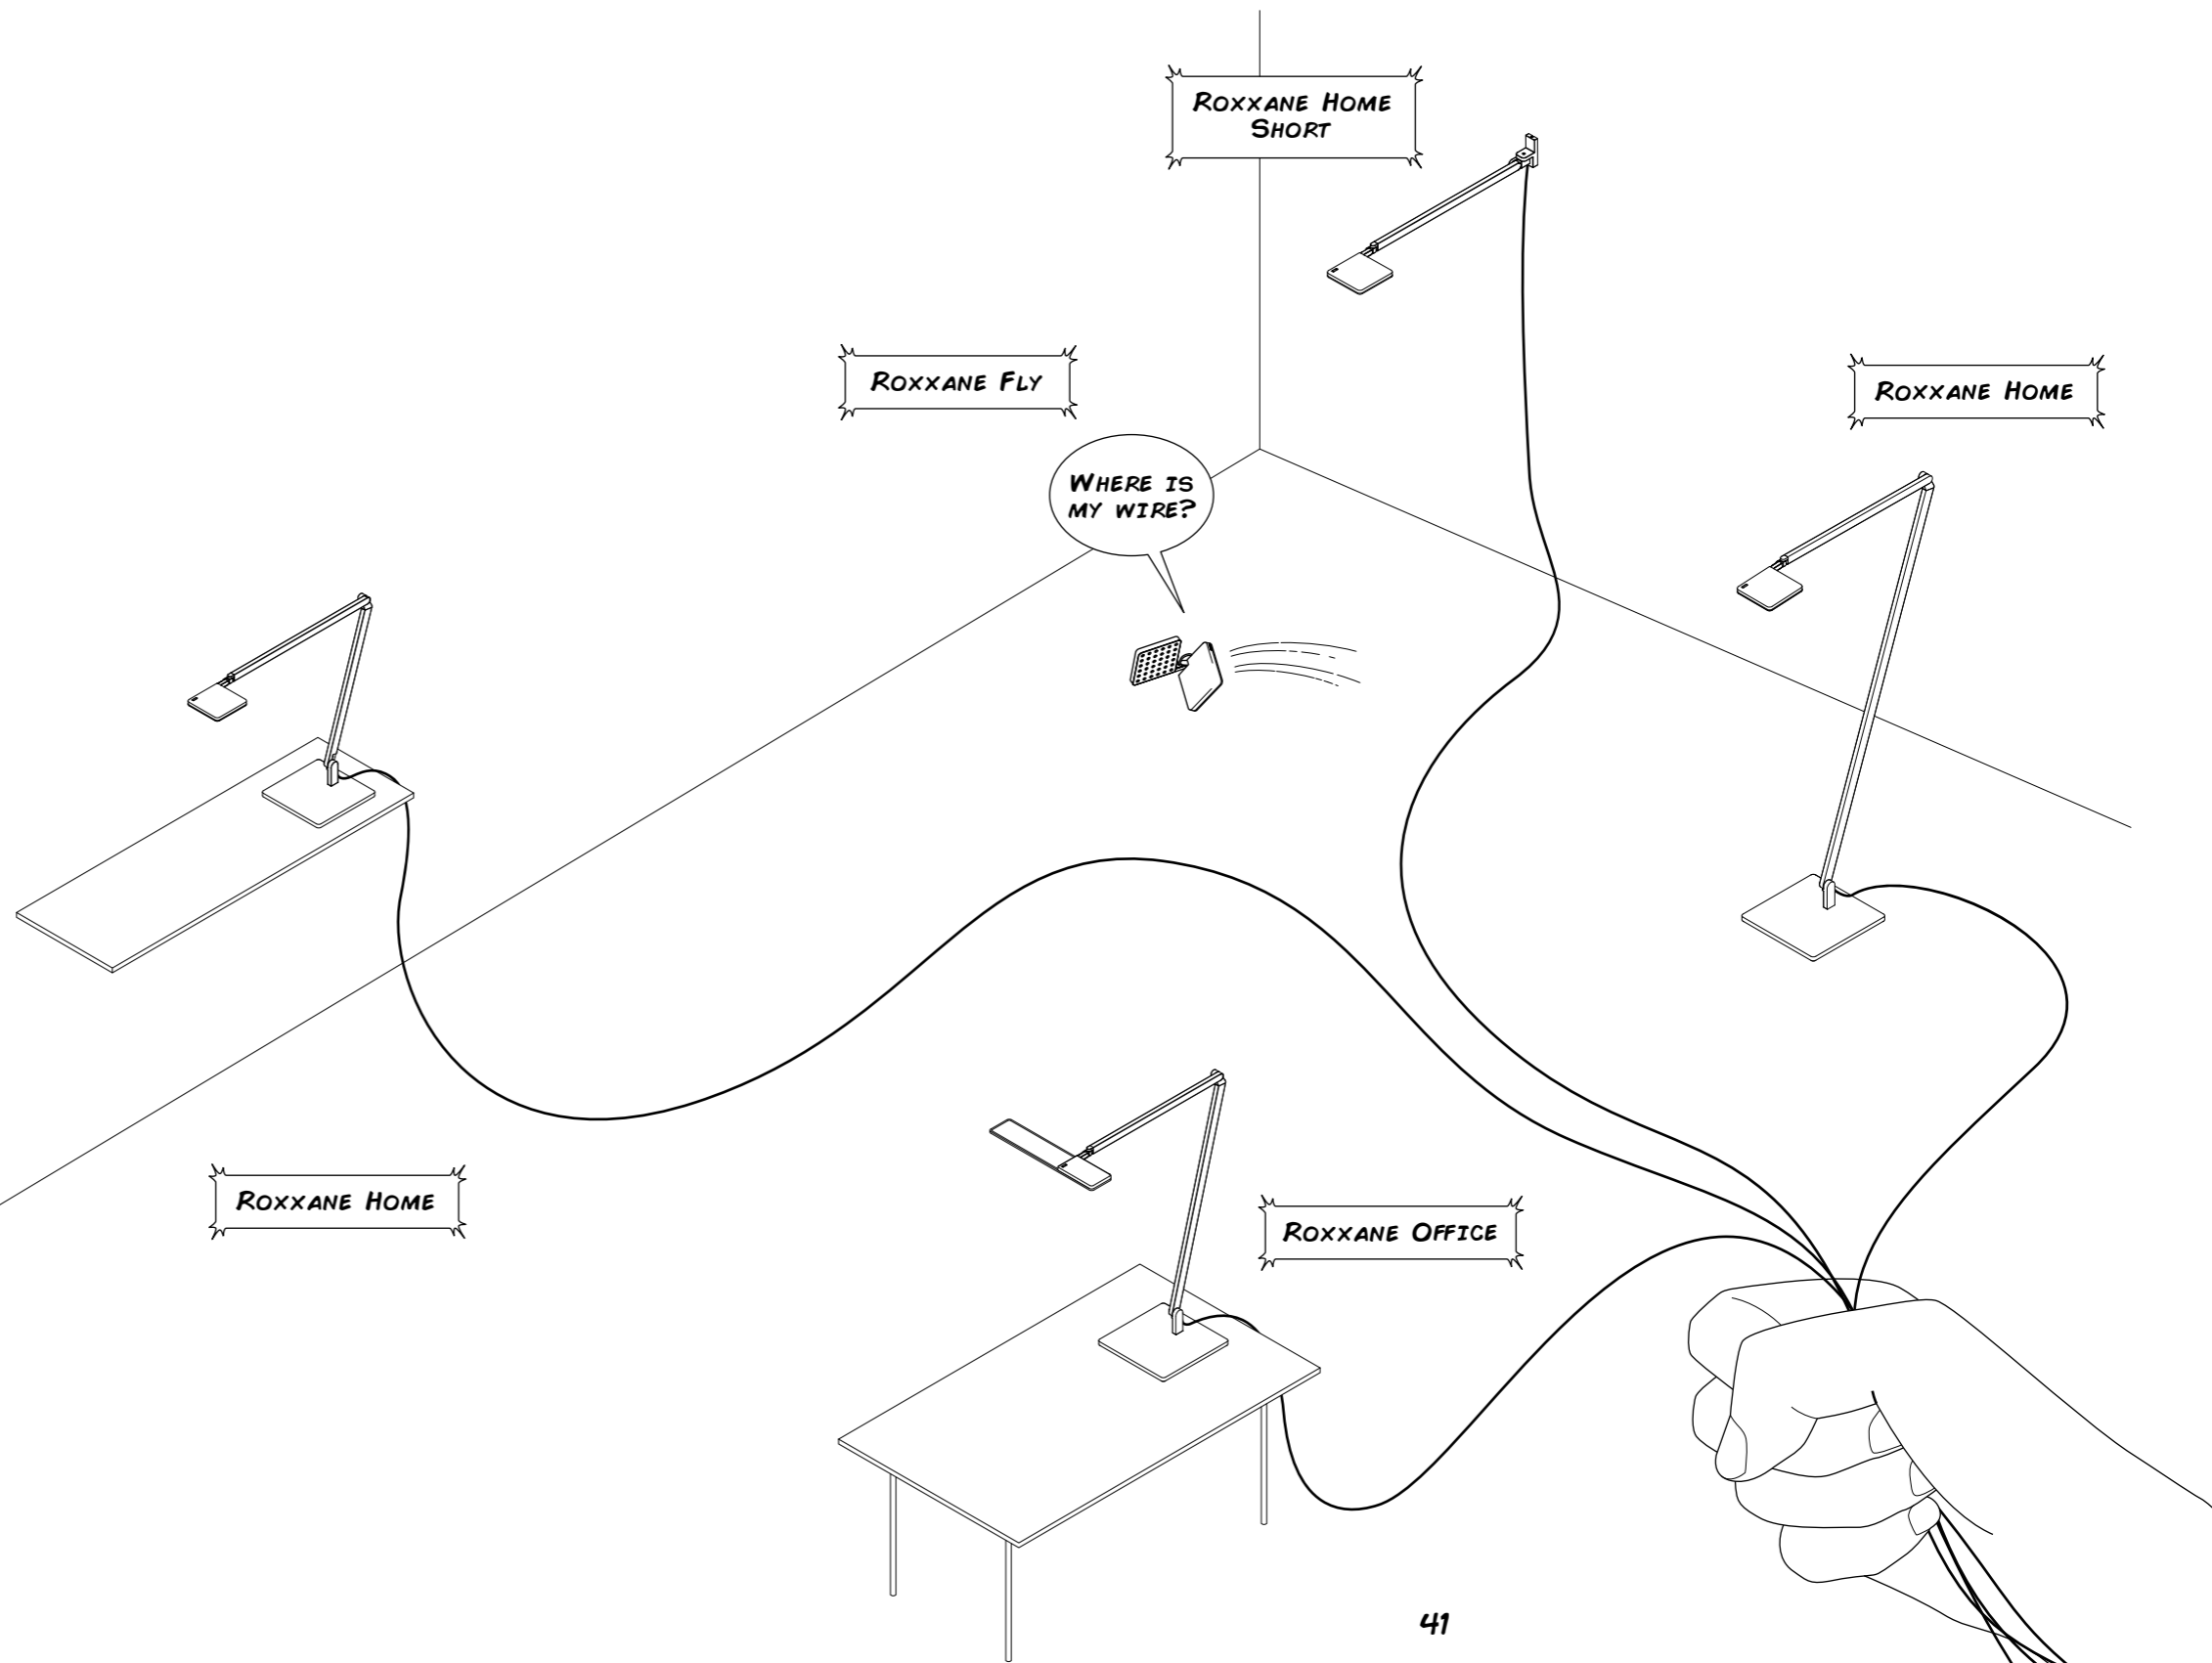

Catch me if you can ...

LINE-UP

chapter 6

Auch wenn sich der jüngste Spross der Roxxane-Leuchtenfamilie in mancherlei Hinsicht von seinen Geschwistern unterscheidet, so gleichen Sie sich doch in ihrem Anspruch, kompromisslose, professionelle Lichtwerkzeuge zu sein. Die ultramobile Roxxane Fly erweitert das bestehende Line-Up von kabelgebundenen Tisch-, Wand- und Leseleuchten um eine völlig neue Generation von Lichtwerkzeug. Sie ist der erste Vertreter einer ganzen Serie neuer, lichtstarker und mobiler LED-Leuchten.

Even if the youngest offspring in the Roxxane family of luminaires is different from its siblings in some ways, they all have one thing in common and that is their standing as uncompromising, professional light tools. The ultra-mobile Roxxane Fly joins the existing line-up of cable-bound table, wall and reading luminaires as a completely new generation of light tool. It is the first representative of a whole series of new, mobile LED luminaires with a strong lighting performance.