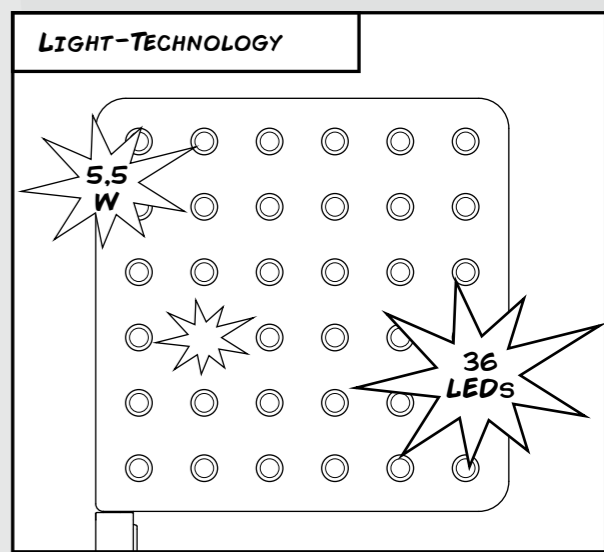

Roxxane Fly is the new member of the Roxxane family of LED luminaires. It shines with a luminous flux of 400 lumens, thereby almost reaching the same level as its cable-bound sister, the Roxxane Home – an amazing amount of light for such a compact, battery-powered luminaire. At 2700 Kelvin, the 36 LEDs with only 5,5 Watt generate a very cosy and warm light with an excellent colour rendering index of CRI > 90. Thanks to the high-quality lithium-ion rechargeable battery, the luminaire provides 4 to 20 hours of pure light, depending on the dimming level selected. The only time the Roxxane Fly has to be put on the leash for a short time is when it is being charged – the leash in this case being a micro-USB cable supplied with the luminaire. It goes without saying that the integrated battery has a long lifetime while also featuring a high performance and low self-discharge.

5 VOLT

400 LM