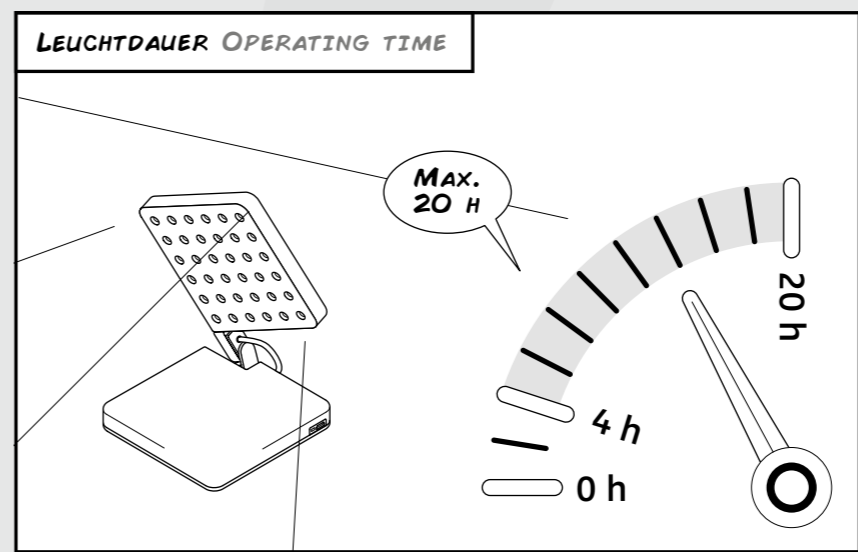

Roxxane Fly is the new member of the Roxxane family of LED luminaires. It shines with a luminous flux of 400 lumens, thereby almost reaching the same level as its cable-bound sister, the Roxxane Home – an amazing amount of light for such a compact, battery-powered luminaire. At 2700 Kelvin, the 36 LEDs with only 5,5 Watt generate a very cosy and warm light with an excellent colour rendering index of CRI > 90. Thanks to the high-quality lithium-ion rechargeable battery, the luminaire provides 4 to 20 hours of pure light, depending on the dimming level selected. The only time the Roxxane Fly has to be put on the leash for a short time is when it is being charged – the leash in this case being a micro-USB cable supplied with the luminaire. It goes without saying that the integrated battery has a long lifetime while also featuring a high performance and low self-discharge.

5 VOLT

400 LM