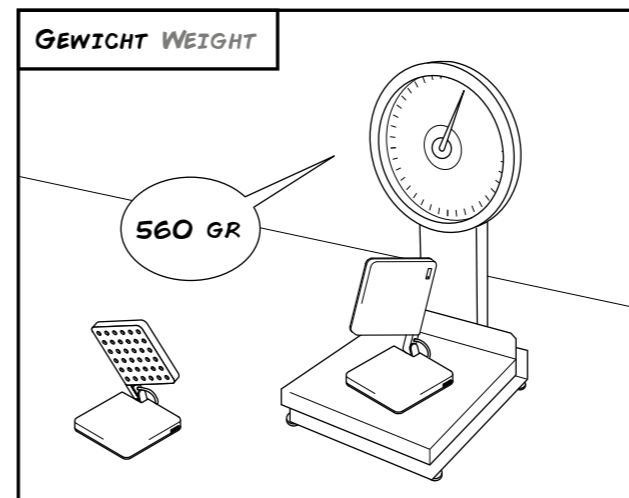

5 VOLT

400 LM

BAAAAM!

**EIN LICHTWERKZEUG
FÜR JEDEN ZWECK.**

**A LIGHT TOOL FOR
ANY PURPOSE.**

WARD FACTS!

chapter 4

270°-3D-
GELENKKOPF