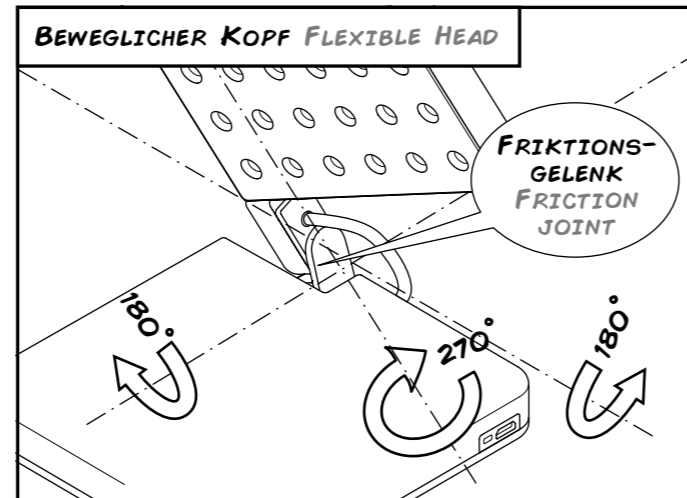

5 VOLT

400 LM

BAAAAM!

**EIN LICHTWERKZEUG
FÜR JEDEN ZWECK.**

**A LIGHT TOOL FOR
ANY PURPOSE.**

WARD FACTS!

chapter 4

270°-3D-
GELENKKOPF