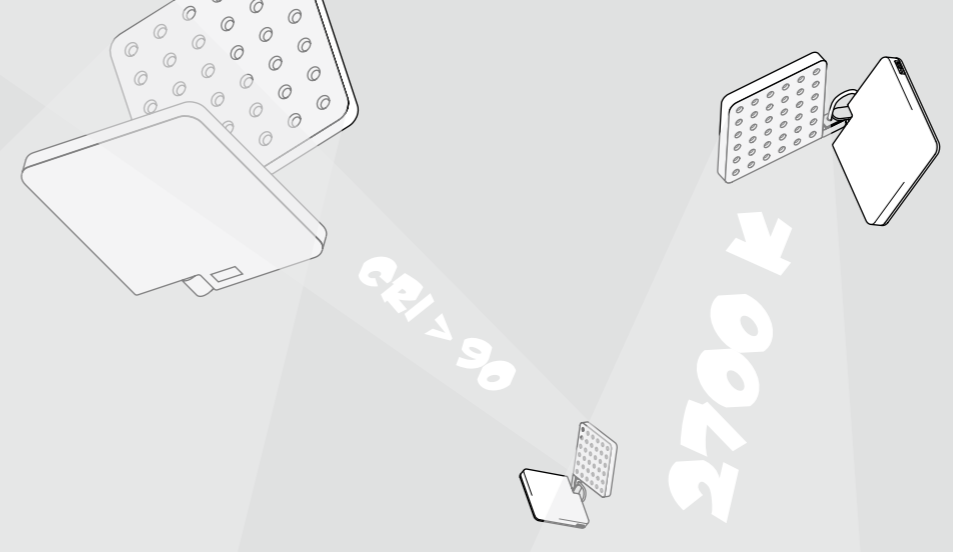

Roxxane Fly is the new member of the Roxxane family of LED luminaires. It shines with a luminous flux of 400 lumens, thereby almost reaching the same level as its cable-bound sister, the Roxxane Home – an amazing amount of light for such a compact, battery-powered luminaire. At 2700 Kelvin, the 36 LEDs with only 5,5 Watt generate a very cosy and warm light with an excellent colour rendering index of CRI > 90. Thanks to the high-quality lithium-ion rechargeable battery, the luminaire provides 4 to 20 hours of pure light, depending on the dimming level selected. The only time the Roxxane Fly has to be put on the leash for a short time is when it is being charged – the leash in this case being a micro-USB cable supplied with the luminaire. It goes without saying that the integrated battery has a long lifetime while also featuring a high performance and low self-discharge.

5 VOLT

400 LM