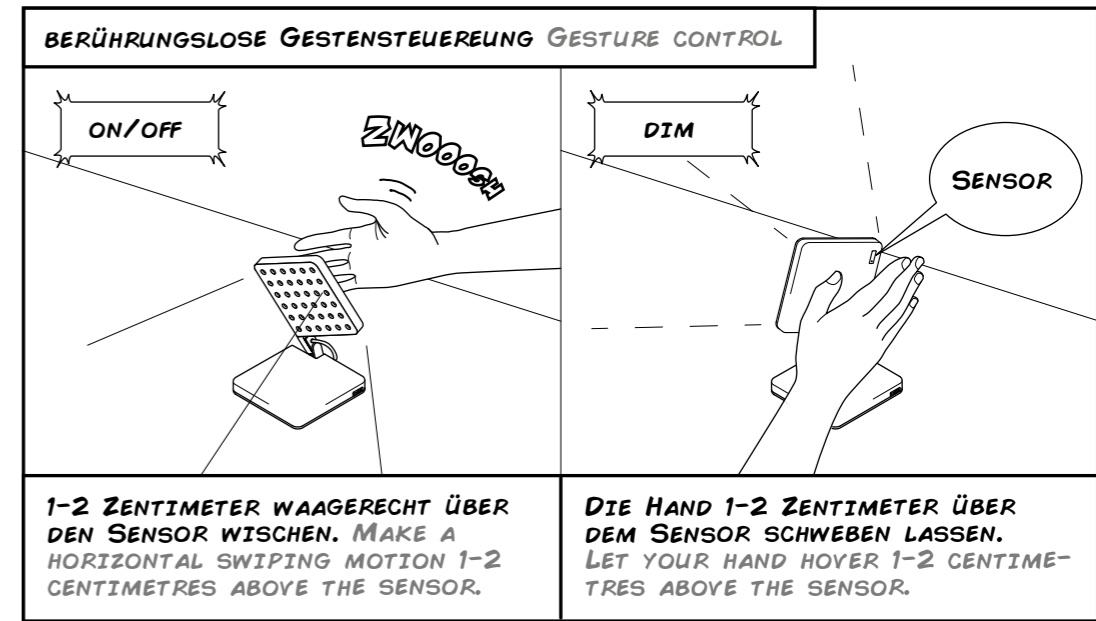

5 VOLT

400 LM

BAAAAM!

**EIN LICHTWERKZEUG
FÜR JEDEN ZWECK.**

**A LIGHT TOOL FOR
ANY PURPOSE.**

WARD FACTS!

chapter 4

270°-3D-
GELENKKOPF