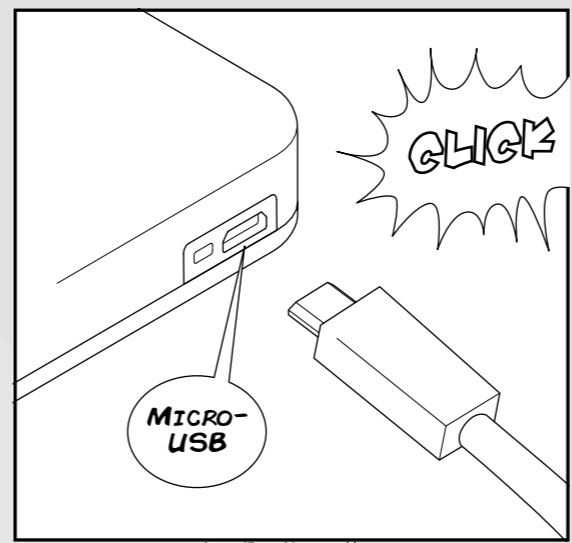

Roxxane Fly is the new member of the Roxxane family of LED luminaires. It shines with a luminous flux of 400 lumens, thereby almost reaching the same level as its cable-bound sister, the Roxxane Home – an amazing amount of light for such a compact, battery-powered luminaire. At 2700 Kelvin, the 36 LEDs with only 5,5 Watt generate a very cosy and warm light with an excellent colour rendering index of CRI > 90. Thanks to the high-quality lithium-ion rechargeable battery, the luminaire provides 4 to 20 hours of pure light, depending on the dimming level selected. The only time the Roxxane Fly has to be put on the leash for a short time is when it is being charged – the leash in this case being a micro-USB cable supplied with the luminaire. It goes without saying that the integrated battery has a long lifetime while also featuring a high performance and low self-discharge.

5 VOLT

400 LM