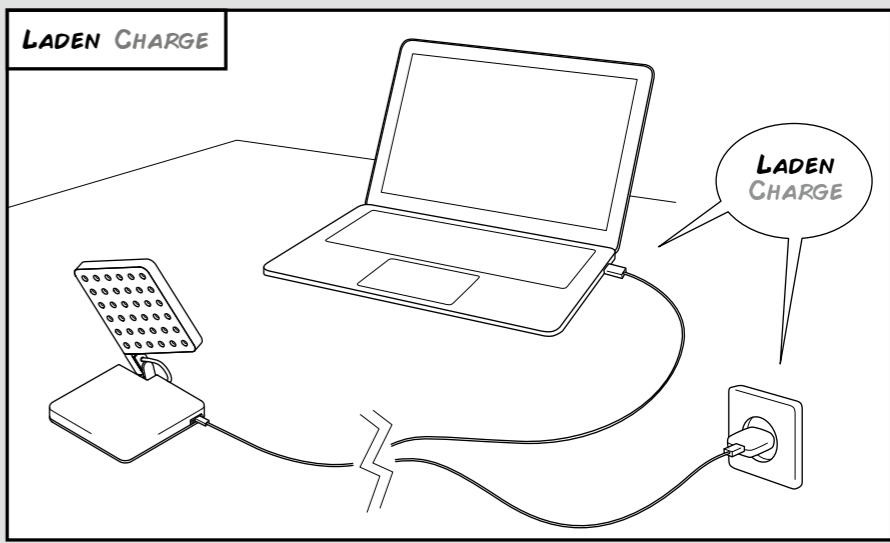

Roxxane Fly is the new member of the Roxxane family of LED luminaires. It shines with a luminous flux of 400 lumens, thereby almost reaching the same level as its cable-bound sister, the Roxxane Home – an amazing amount of light for such a compact, battery-powered luminaire. At 2700 Kelvin, the 36 LEDs with only 5,5 Watt generate a very cosy and warm light with an excellent colour rendering index of CRI > 90. Thanks to the high-quality lithium-ion rechargeable battery, the luminaire provides 4 to 20 hours of pure light, depending on the dimming level selected. The only time the Roxxane Fly has to be put on the leash for a short time is when it is being charged – the leash in this case being a micro-USB cable supplied with the luminaire. It goes without saying that the integrated battery has a long lifetime while also featuring a high performance and low self-discharge.

5 VOLT

400 LM