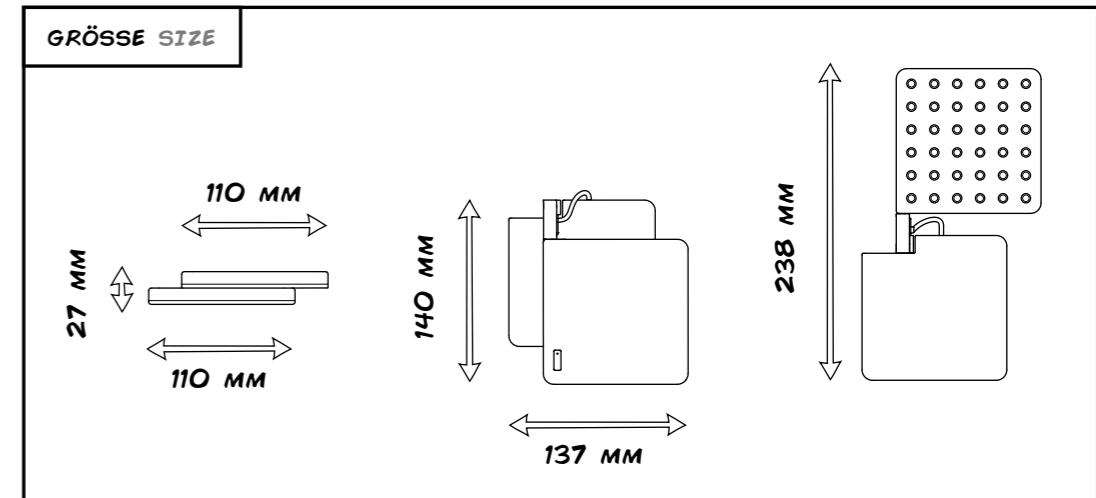

5 VOLT

400 LM

BAAAAM!

**EIN LICHTWERKZEUG
FÜR JEDEN ZWECK.**

**A LIGHT TOOL FOR
ANY PURPOSE.**

WARD FACTS!

chapter 4

270°-3D-
GELENKKOPF