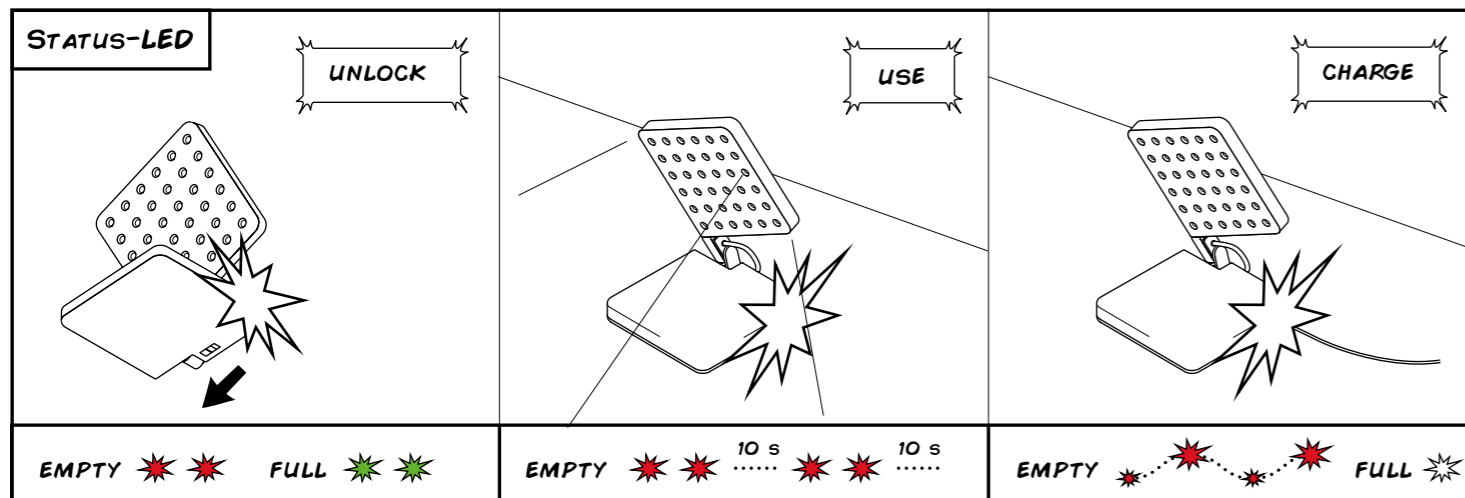

5 VOLT

400 LM

BAAAAM!

**EIN LICHTWERKZEUG
FÜR JEDEN ZWECK.**

**A LIGHT TOOL FOR
ANY PURPOSE.**

WARD FACTS!

chapter 4

270°-3D-
GELENKKOPF